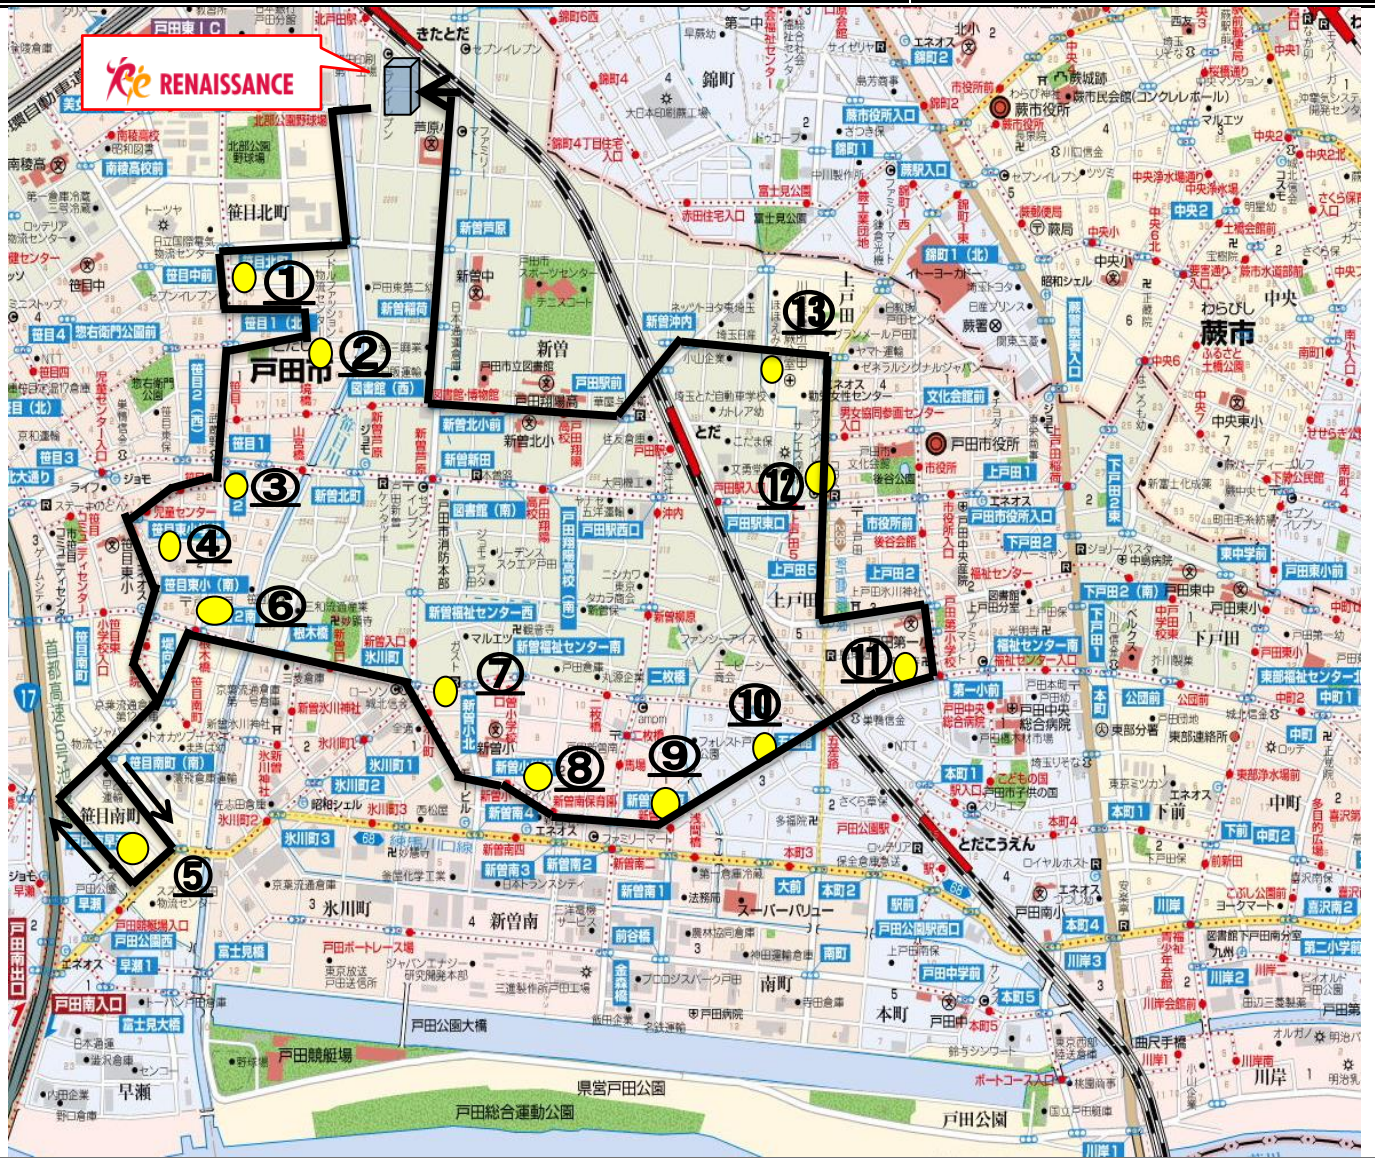

笹目1~3丁目・氷川町・新曽南・下戸田・上戸田 方面

月曜日コース

《月曜日コース》 笹目1~3丁目・氷川町 新曽南・下戸田・上戸田方面		16:00クラス	17:00クラス	18:00クラス		
発	ルネサンス北戸田			16:00クラス	17:00クラス	18:00クラス
①	北町クリニック横	迎え	迎え	迎え・送り	送り	送り
②	太陽の子とだ笹目保育園駐車場	15:02	16:10	17:12	18:12	19:12
③	ファミリーマート戸田笹目2丁目店駐車場横	15:04	16:14	17:14	18:14	19:14
④	戸田市立児童センター	15:06	16:16	17:16	18:16	19:16
⑤	メイプルタウンウィズ戸田公園老番館	15:07	16:17	17:17	18:17	19:17
⑥	セブンイレブン戸田笹目2丁目店	15:13	16:23	17:23	18:23	19:23
⑦	氷川町コミュニティバス停	15:17	16:27	17:27	18:27	19:27
⑧	アパートアネットA	15:20	16:30	17:30	18:30	19:30
⑨	新曽南1丁目バス停	15:21	16:31	17:31	18:31	19:31
⑩	戸田さくらそう向かい	15:23	16:33	17:33	18:33	19:33
⑪	セブンイレブン戸田上戸田3丁目店	15:24	16:34	17:34	18:34	19:34
⑫	サンドラック戸田新曽店	15:25	16:35	17:35	18:35	19:35
⑬	グリーンフォレスト戸田マンション横	15:29	16:39	17:39	18:39	19:39
着	ルネサンス北戸田	15:32	16:42	17:42	18:42	19:42
		15:40	16:50	17:50	18:50	19:50